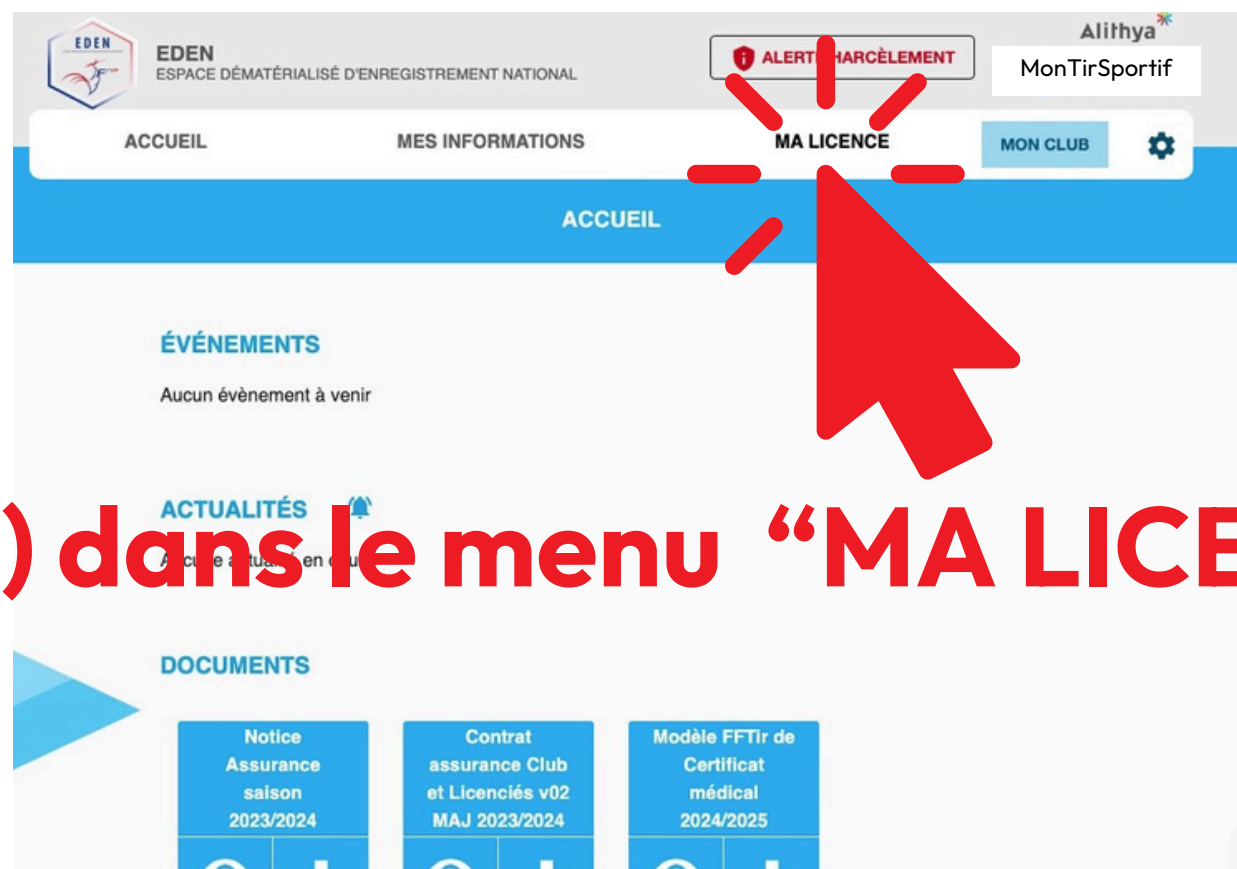

1) Se connecter à EDEN

2) dans le menu "MA LICENCE"

3) Télécharger la licence au format badge

MonTirSportif.fr